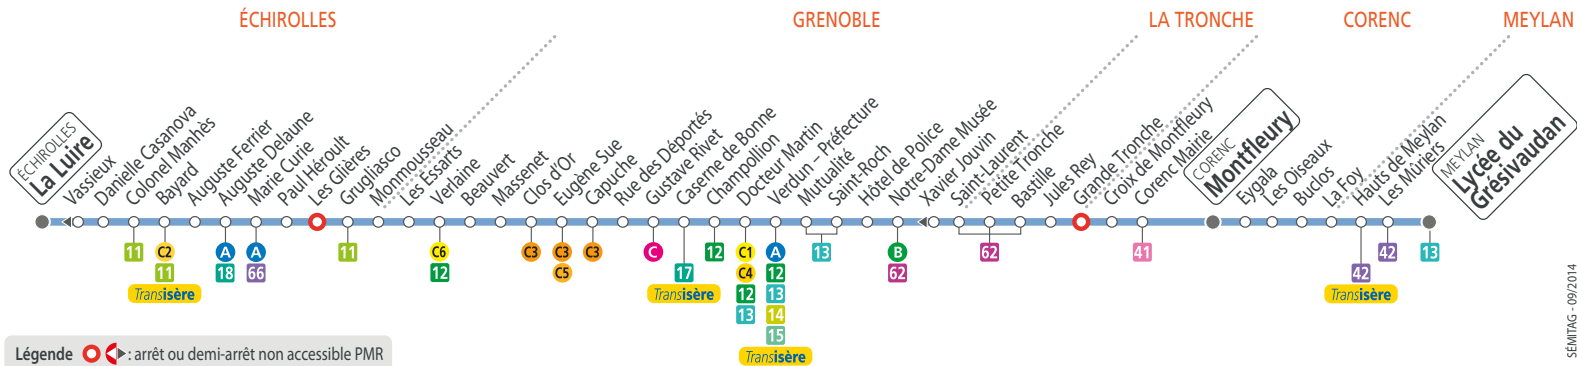

16

ÉCHIROLLES **La Luire**

CORENC **Montfleury** • MEYLAN **Lycée du Grésivaudan**

Ligne 16 - à partir du 01/09/2014

Direction: La Luire

Période Bleue : du lundi au vendredi

Lycée du Grésivaudan						06 54			07 31			08 04		08 26		08 54		09 19
Montfleury	05 30	05 55	06 15	06 36	06 50	07 00	07 13	07 25	07 37	07 48	07 59	08 10	08 20	08 32	08 45	09 00	09 13	09 25
Notre-Dame - Musée	05 39	06 04	06 24	06 45	07 00	07 12	07 25	07 38	07 50	08 01	08 12	08 23	08 33	08 45	08 57	09 12	09 25	09 37
Verdun - Préfecture	05 44	06 09	06 29	06 50	07 06	07 18	07 31	07 44	07 56	08 08	08 19	08 30	08 40	08 52	09 04	09 18	09 31	09 43
Gustave Rivet	05 48	06 13	06 34	06 55	07 12	07 24	07 37	07 51	08 03	08 15	08 27	08 38	08 48	08 59	09 11	09 24	09 37	09 49
Verlaine	05 55	06 20	06 41	07 02	07 20	07 32	07 46	08 00	08 13	08 25	08 37	08 48	08 58	09 08	09 20	09 32	09 45	09 57
Auguste Delaune	06 02	06 27	06 49	07 11	07 29	07 42	07 56	08 10	08 23	08 35	08 46	08 57	09 07	09 17	09 29	09 42	09 55	10 07
La Luire	06 08	06 33	06 55	07 17	07 35	07 48	08 02	08 16	08 29	08 41	08 52	09 03	09 13	09 23	09 35	09 48	10 01	10 13