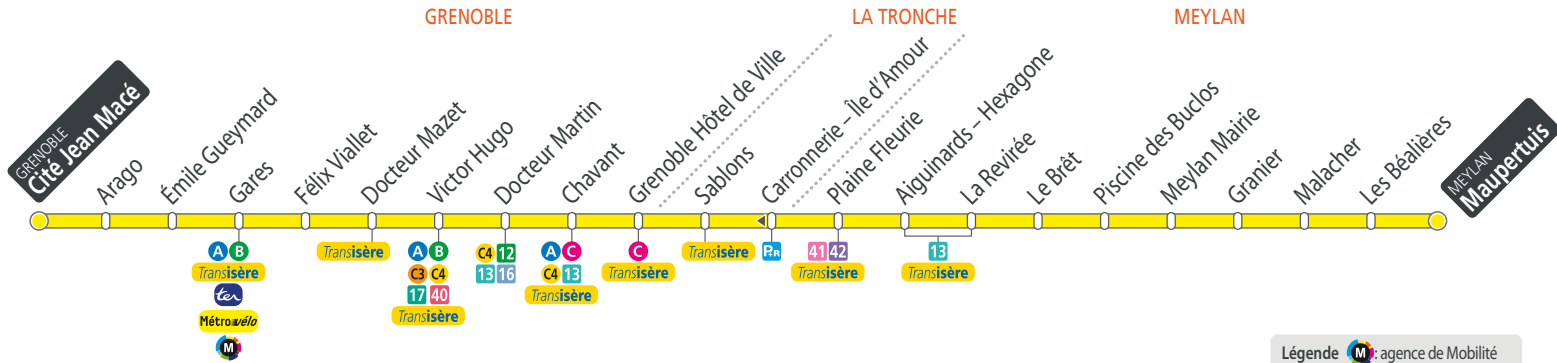

GRENOBLE **Cité Jean Macé**
MEYLAN **Maupertuis**

Légende  : agence de Mobilité

Ligne C1 - à partir du 01/09/2014

Direction: Cité Jean Macé

Période Bleue : du lundi au vendredi

Maupertuis	05 29	05 43	05 57	06 13	06 27	06 40	06 50	06 57	passage toutes les 7 à 10 minutes	19 09	19 19	19 29	19 39	19 54
La Revirée	05 36	05 50	06 04	06 20	06 34	06 47	06 57	07 05		19 17	19 27	19 37	19 46	20 01
Sablons	05 40	05 54	06 08	06 24	06 38	06 51	07 01	07 09		19 21	19 31	19 41	19 50	20 05
Chavant	05 46	06 00	06 14	06 30	06 44	06 57	07 07	07 15		19 27	19 37	19 47	19 56	20 11
Gares	05 53	06 07	06 21	06 37	06 52	07 06	07 16	07 25		19 35	19 45	19 55	20 04	20 19
Cité Jean Macé	05 56	06 10	06 24	06 40	06 55	07 09	07 19	07 28		19 38	19 48	19 58	20 07	20 22
Maupertuis	20 10	20 30	21 00	21 30	22 00	22 45	23 45	00 45						
La Revirée	20 17	20 37	21 07	21 37	22 07	22 52	23 52	00 52						
Sablons	20 21	20 41	21 10	21 40	22 10	22 55	23 55	00 55						
Chavant	20 27	20 46	21 15	21 45	22 15	23 00	00 00	01 00						
Gares	20 35	20 54	21 23	21 53	22 23	23 08	00 08	01 08						
Cité Jean Macé	20 38	20 57	21 26	21 56	22 26	23 11	00 11	01 11						